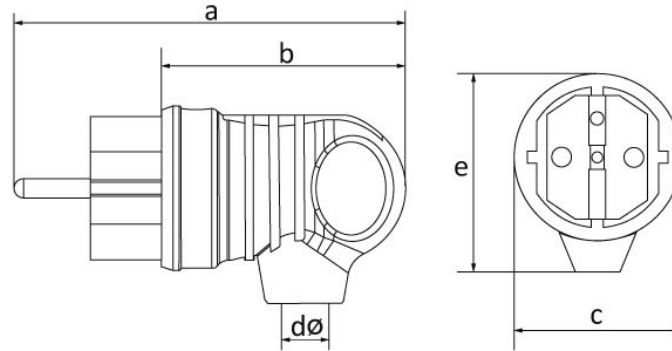

Produktcode

BV3-1402-2021**Kulplu Eğik Fiş (Sarı)**

Kategorie: 1x16 A (2P+E) Gummi

**Technische Daten**

AMPER	1/16 A
POL	2P+E
SPANNUNG	220 V-250 V
IP-KLASSE	IP44
LEITFÄHIGES MATERIAL	58 n. Chr.
MATERIAL DES GEHÄUSES	Gummi
ANZAHL PRO KARTON	20
ANZAHL DER KARTONS	360
FARBE	Sarı

Qualitätszertifikate

BV3-1402-2021**Technische Zeichnung**

Ölçüler / Dimensions (mm)			
a	100	e	52
b	63	f	
c	42	g	
dø	7	h	