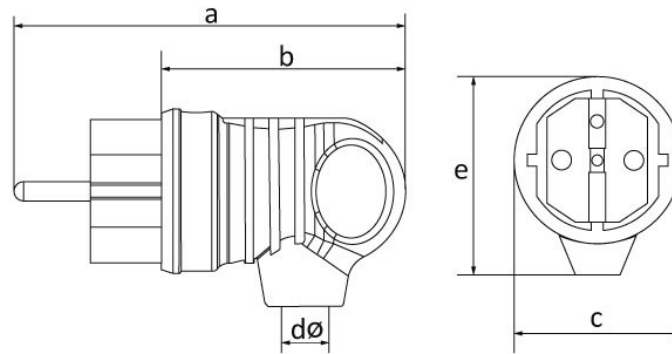

Produktcode

BV2-1402-2041**UPS Kulplu Eğik Fiş (Mavi)**

Kategorie: 1x16 A (2P+E) Gummi

**Technische Daten**

AMPER	1/16 A
POL	2P+E
SPANNUNG	220 V-250 V
IP-KLASSE	IP44
LEITFÄHIGES MATERIAL	58 n. Chr.
MATERIAL DES GEHÄUSES	Gummi
ANZAHL PRO KARTON	20
ANZAHL DER KARTONS	360
FARBE	Mavi

Qualitätszertifikate

BV2-1402-2041**Technische Zeichnung**

Ölçüler / Dimensions (mm)			
a	100	e	52
b	63	f	
c	42	g	
dø	7	h	