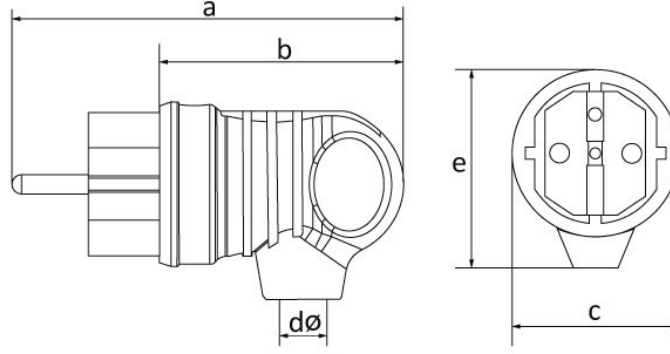

Ürün Kodu

BV2-1402-2041**UPS Kulplu E ik Fi (Mavi)**

Kategori: 1x16A (2P+E) Kauçuk

Teknik Özellikler

AMPER	1/16A
KUTUP	2P+E
GER L M	220V-250V
IP SINIFI	IP44
LETKEN MALZEMES	MS 58
GÖVDE MALZEMES	Kauçuk
KUTU ADET	20
KOL ADET	360
RENK	Mavi

Kalite Belgeleri

BV2-1402-2041**Teknik Çizim**

Ölçüler / Dimensions (mm)			
a	100	e	52
b	63	f	
c	42	g	
dø	7	h	