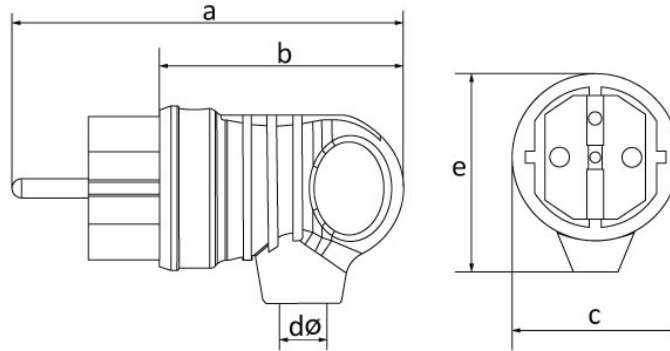

Produktcode

BV2-1402-2021**Kulplu Eğik Fiş (Mavi)**

Kategorie: 1x16 A (2P+E) Gummi

**Technische Daten**

AMPER	1/16 A
POL	2P+E
SPANNUNG	220 V-250 V
IP-KLASSE	IP44
LEITFÄHIGES MATERIAL	58 n. Chr.
MATERIAL DES GEHÄUSES	Gummi
ANZAHL PRO KARTON	20
ANZAHL DER KARTONS	360
FARBE	Mavi

Qualitätszertifikate

BV2-1402-2021**Technische Zeichnung**

Ölçüler / Dimensions (mm)			
a	100	e	52
b	63	f	
c	42	g	
dø	7	h	