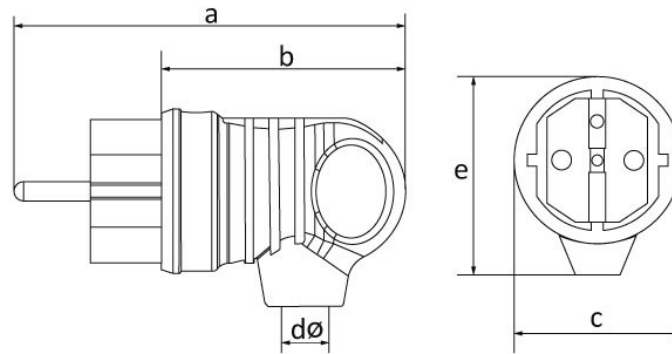

Produktcode

BV1-1402-2041**UPS Kulplu Eğik Fiş (Yeşil)**

Kategorie: 1x16 A (2P+E) Gummi

**Technische Daten**

AMPER	1/16 A
POL	2P+E
SPANNUNG	220 V-250 V
IP-KLASSE	IP44
LEITFÄHIGES MATERIAL	58 n. Chr.
MATERIAL DES GEHÄUSES	Gummi
ANZAHL PRO KARTON	20
ANZAHL DER KARTONS	360
FARBE	Grün

Qualitätszertifikate

BV1-1402-2041**Technische Zeichnung**

Ölçüler / Dimensions (mm)			
a	100	e	52
b	63	f	
c	42	g	
dø	7	h	