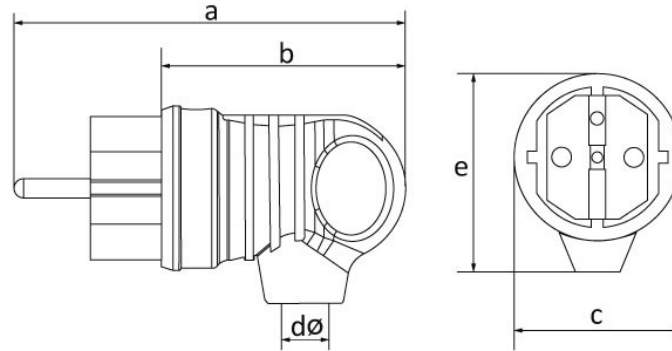

Produktcode

BV1-1402-2021**Kulplu Eğik Fiş (Yeşil)**

Kategorie: 1x16 A (2P+E) Gummi

**Technische Daten**

AMPER	1/16 A
POL	2P+E
SPANNUNG	220 V-250 V
IP-KLASSE	IP44
LEITFÄHIGES MATERIAL	58 n. Chr.
MATERIAL DES GEHÄUSES	Gummi
ANZAHL PRO KARTON	20
ANZAHL DER KARTONS	360
FARBE	Grün

Qualitätszertifikate

BV1-1402-2021**Technische Zeichnung**

Ölçüler / Dimensions (mm)			
a	100	e	52
b	63	f	
c	42	g	
dø	7	h	