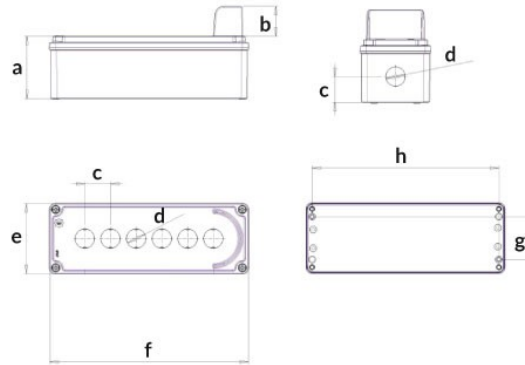

## Produktcode

**BT4-4071-0017****6'lı Korumalı Buton Kutusu  
80x230x73**

Kategorie: Metallknopf

**Technische Daten**

|                    |           |
|--------------------|-----------|
| IP-KLASSE          | IP67      |
| ANZAHL PRO KARTON  | 1         |
| ANZAHL DER KARTONS | 15        |
| HAMMADDE           | Alüminyum |
| FARBE              | Sarı      |

**Qualitätszertifikate**

**BT4-4071-0017****Technische Zeichnung**

| Ölçüler / Dimensions (mm) |      |   |     |
|---------------------------|------|---|-----|
| a                         | 73   | e | 80  |
| b                         | 35   | f | 230 |
| c                         | 30   | g | 50  |
| d $\varnothing$           | 22,5 | h | 218 |