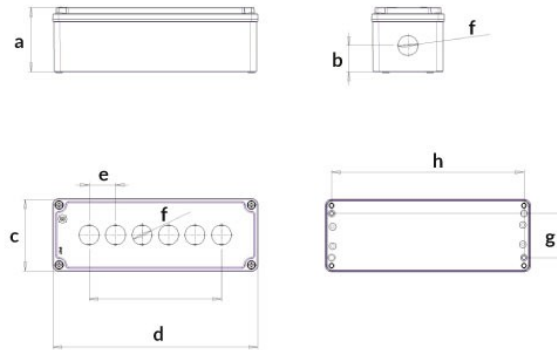

Produktcode

BT4-4001-0017**6'lı Buton Kutusu 80x230x73**

Kategorie: Metallknopf

Technische Daten

IP-KLASSE	IP67
ANZAHL PRO KARTON	1
ANZAHL DER KARTONS	15
HAMMADDE	Alüminyum
FARBE	Sarı

Qualitätszertifikate

BT4-4001-0017**Technische Zeichnung**

Ölçüler / Dimensions (mm)			
a	73	e	30
b	30	f \varnothing	22,5
c	80	g	50
d	170	h	158