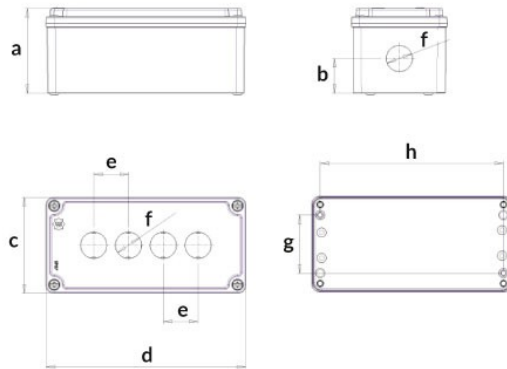

Produktcode

BT4-3001-0017**4'lü Buton Kutusu
80x170x73**

Kategorie: Metallknopf

**Technische Daten**

IP-KLASSE	IP67
ANZAHL PRO KARTON	1
ANZAHL DER KARTONS	22
HAMMADDE	Alüminyum
FARBE	Sarı

Qualitätszertifikate

BT4-3001-0017**Technische Zeichnung**

Ölçüler / Dimensions (mm)			
a	73	e	30
b	30	f \varnothing	22,5
c	80	g	50
d	170	h	158