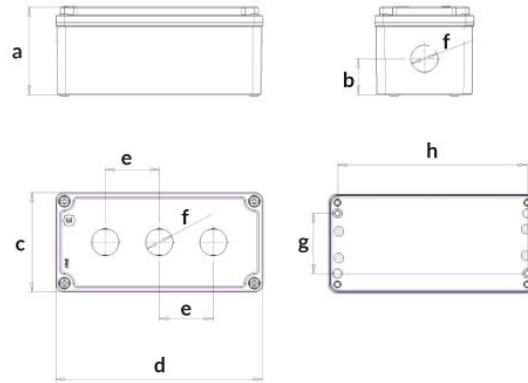

Produktcode

BT4-3001-0007**3'lü Buton Kutusu
80x170x73**

Kategorie: Metallknopf

**Technische Daten**

IP-KLASSE	IP67
ANZAHL PRO KARTON	1
ANZAHL DER KARTONS	22
HAMMADDE	Alüminyum
FARBE	Sarı

Qualitätszertifikate

BT4-3001-0007**Technische Zeichnung**

Ölçüler / Dimensions (mm)			
a	73	e	45
b	30	f \varnothing	22,5
c	80	g	50
d	170	h	158