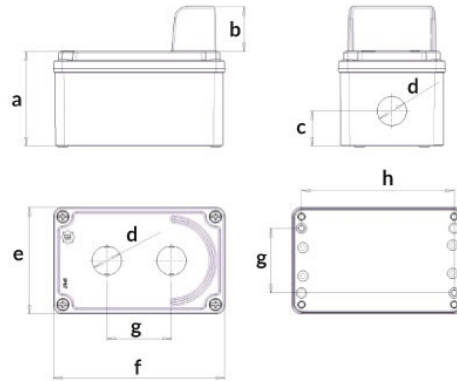

Produktcode

BT4-2071-0007**2'li Korumalı Buton Kutusu
80x130x73**

Kategorie: Metallknopf

**Technische Daten**

IP-KLASSE	IP67
ANZAHL PRO KARTON	1
ANZAHL DER KARTONS	35
HAMMADDE	Alüminyum
FARBE	Sarı

Qualitätszertifikate

BT4-2071-0007**Technische Zeichnung**

Ölçüler / Dimensions (mm)			
a	73	e	80
b	35	f	130
c	27	g	50
d \varnothing	22,5	h	118