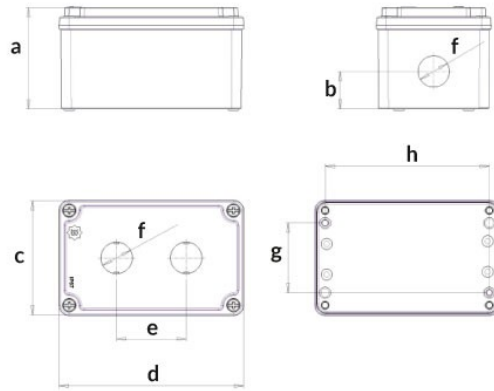

Produktcode

BT4-2001-0007**2'li Buton Kutusu 80x130x73**

Kategorie: Metallknopf

**Technische Daten**

IP-KLASSE	IP67
ANZAHL PRO KARTON	1
ANZAHL DER KARTONS	35
HAMMADDE	Alüminyum
FARBE	Sarı

Qualitätszertifikate

BT4-2001-0007**Technische Zeichnung**

Ölçüler / Dimensions (mm)			
a	73	e	50
b	27	f \varnothing	22,5
c	80	g	50
d	130	h	118