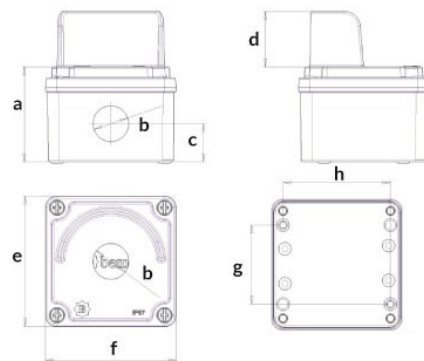

## Produktcode

**BT4-1071-0007****1'li Korumalı Buton Kutusu  
80x80x60**

Kategorie: Metallknopf

**Technische Daten**

IP-KLASSE	IP67
ANZAHL PRO KARTON	1
ANZAHL DER KARTONS	65
HAMMADDE	Alüminyum
FARBE	Sarı

**Qualitätszertifikate**

**BT4-1071-0007****Technische Zeichnung**

Ölçüler / Dimensions (mm)			
a	60	e	80
b $\varnothing$	22,5	f	80
c	24	g	50
d	35	h	68