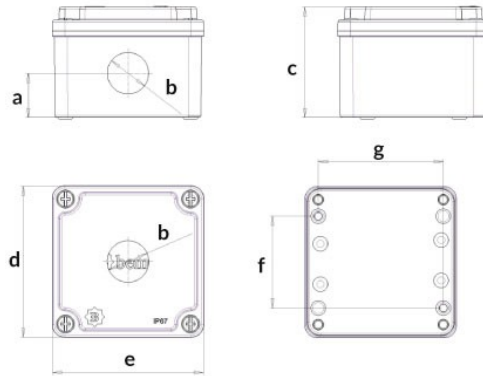

Produktcode

BT4-1001-0017**1'li Buton Kutusu 80x80x73**

Kategorie: Metallknopf

Technische Daten

IP-KLASSE	IP67
ANZAHL PRO KARTON	1
ANZAHL DER KARTONS	45
HAMMADDE	Alüminyum
FARBE	Sarı

Qualitätszertifikate

BT4-1001-0017**Technische Zeichnung**

Ölçüler / Dimensions (mm)			
a	24	e	80
b	22,5	f	50
c ø	60	g	68
d	80	h	