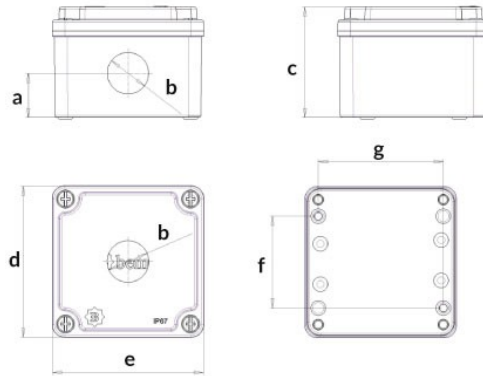

Produktcode

BT4-1001-0007**1'li Buton Kutusu 80x80x60**

Kategorie: Metallknopf

Technische Daten

IP-KLASSE	IP67
ANZAHL PRO KARTON	1
ANZAHL DER KARTONS	65
HAMMADDE	Alüminyum
FARBE	Sarı

Qualitätszertifikate

BT4-1001-0007**Technische Zeichnung**

Ölçüler / Dimensions (mm)			
a	24	e	80
b	22,5	f	50
c ø	60	g	68
d	80	h	