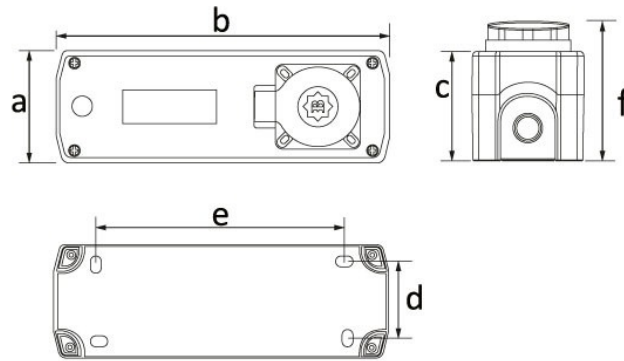

Produktcode

BT3-4060-0002**1/16A. 220V. Prizli Sinyalli
Sigorta Kutusu**

Kategorie: Kunststoffknopf

**Technische Daten**

IP-KLASSE	IP44
ANZAHL PRO KARTON	6
ANZAHL DER KARTONS	72
ROHSTOFF	ABS

Qualitätszertifikate

BT3-4060-0002**Technische Zeichnung**

Ölçüler / Dimensions (mm)			
a	68,5	e	163
b	202	f	85,5
c	66,5	g	
d	55	h	