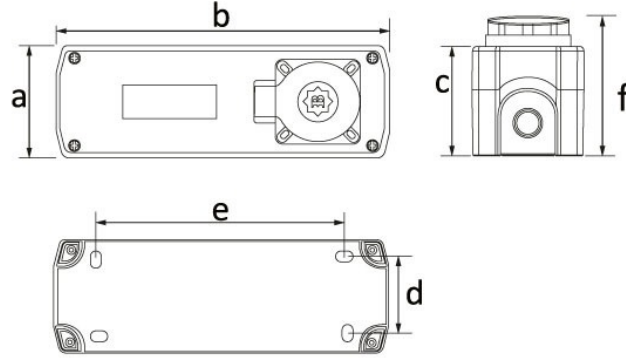

Ürün Kodu

BT3-4050-0002**1/16A. 220V. Prizli Sigorta Kutusu**

Kategori: Plastik Buton

**Teknik Özellikler**

IP SINIFI	IP44
KUTU ADET	6
KOL ADET	72
HAMMADDE	ABS

Kalite Belgeleri

BT3-4050-0002**Teknik Çizim**

Ölçüler / Dimensions (mm)			
a	68,5	e	163
b	202	f	85,5
c	66,5	g	
d	55	h	