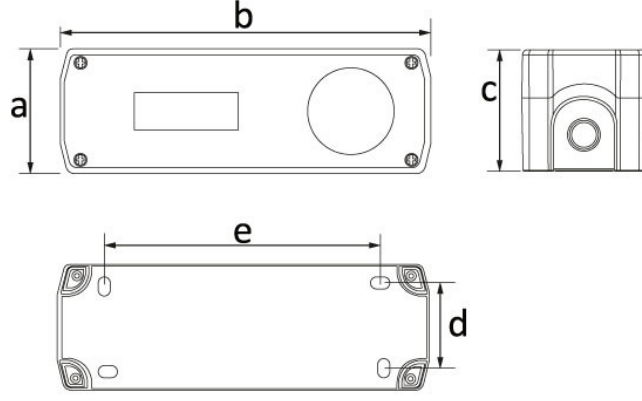

**Ürün Kodu****BT3-4040-0002****Sigorta ve Priz Kutusu**

Kategori: Plastik Buton

**Teknik Özellikler**

IP SINIFI	IP44
KUTU ADET	6
KOLI ADET	72
HAMMADDE	ABS

**Kalite Belgeleri**

**BT3-4040-0002****Teknik Çizim**

Ölçüler / Dimensions (mm)			
a	68,5	e	163
b	202	f	
c	66,5	g	
d	55	h	