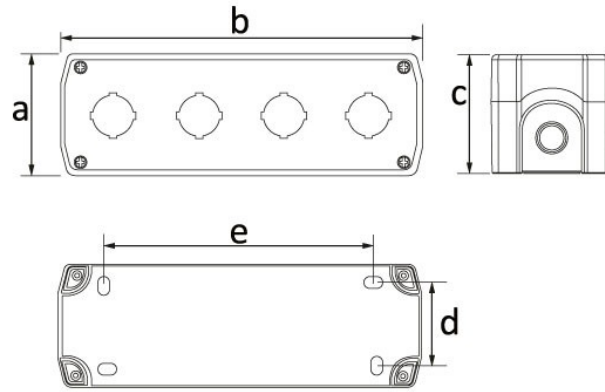

Produktcode

**BT3-4000-0006****Dörtlü Buton Kutusu**

Kategorie: Kunststoffknopf

**Technische Daten**

IP-KLASSE	IP67
ANZAHL PRO KARTON	6
ANZAHL DER KARTONS	72
ROHSTOFF	ABS

**Qualitätszertifikate**

**BT3-4000-0006****Technische Zeichnung**

Ölçüler / Dimensions (mm)			
a	68,5	e	163
b	202	f	
c	66,5	g	
d	55	h	