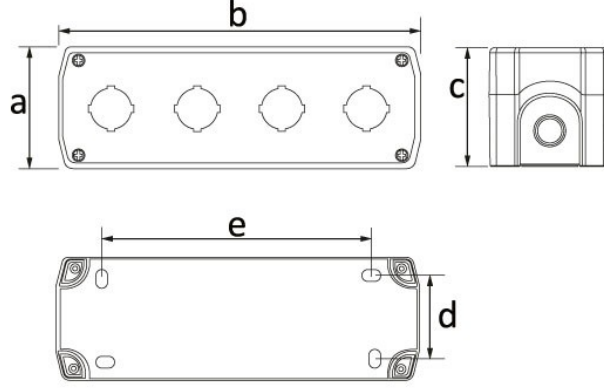

Ürün Kodu**BT3-4000-0002****Dörtlü Buton Kutusu**

Kategori: Plastik Buton

**Teknik Özellikler**

| | |
|-----------|------|
| IP SINIFI | IP44 |
| KUTU ADET | 6 |
| KOLI ADET | 72 |
| HAMMADDE | ABS |

Kalite Belgeleri

BT3-4000-0002**Teknik Çizim**

| Ölçüler / Dimensions (mm) | | | |
|---------------------------|------|---|-----|
| a | 68,5 | e | 163 |
| b | 202 | f | |
| c | 66,5 | g | |
| d | 55 | h | |