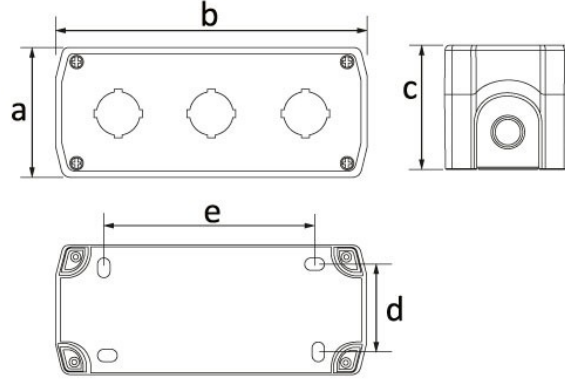

Ürün Kodu

BT3-3000-0006**Üçlü Buton Kutusu**

Kategori: Plastik Buton

**Teknik Özellikler**

IP SINIFI	IP67
KUTU ADET	8
KOL ADET	96
HAMMADDE	ABS

Kalite Belgeleri

BT3-3000-0006**Teknik Çizim**

Ölçüler / Dimensions (mm)			
a	68,5	e	125
b	164	f	
c	66,5	g	
d	55	h	