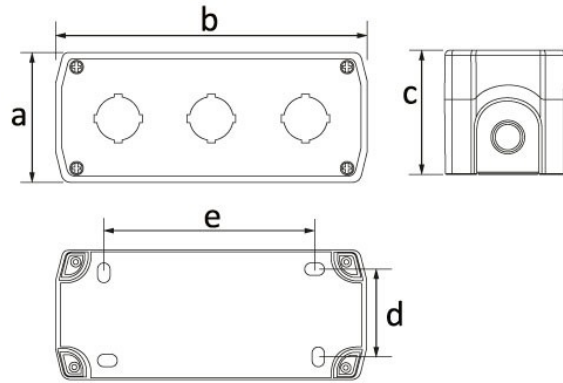

Produktcode

BT3-3000-0002**Üçlü Buton Kutusu**

Kategorie: Kunststoffknopf

**Technische Daten**

IP-KLASSE	IP44
ANZAHL PRO KARTON	8
ANZAHL DER KARTONS	96
ROHSTOFF	ABS

Qualitätszertifikate

BT3-3000-0002**Technische Zeichnung**

Ölçüler / Dimensions (mm)			
a	68,5	e	125
b	164	f	
c	66,5	g	
d	55	h	