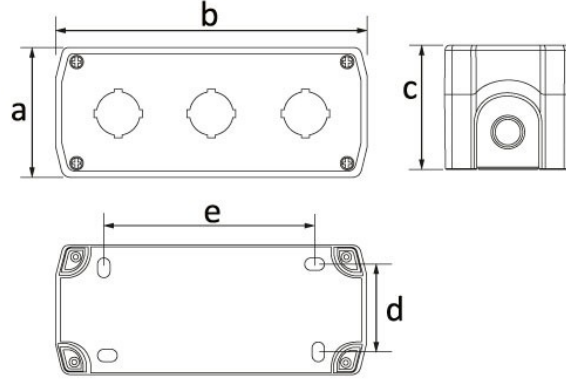

Ürün Kodu

BT3-3000-0002**Üçlü Buton Kutusu**

Kategori: Plastik Buton

**Teknik Özellikler**

IP SINIFI	IP44
KUTU ADET	8
KOL ADET	96
HAMMADDE	ABS

Kalite Belgeleri

BT3-3000-0002**Teknik Çizim**

Ölçüler / Dimensions (mm)			
a	68,5	e	125
b	164	f	
c	66,5	g	
d	55	h	