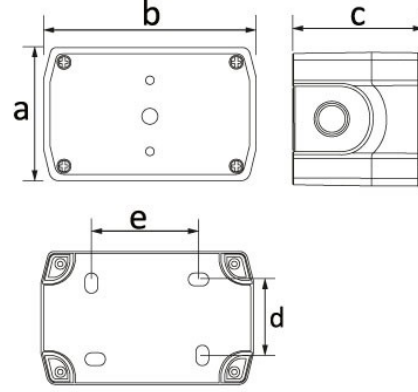

Ürün Kodu

**BT3-2030-0002****25A. Pako alter Kutusu**

Kategori: Plastik Buton

**Teknik Özellikler**

IP SINIFI	IP44
KUTU ADET	12
KOL ADET	144
HAMMADDE	ABS

**Kalite Belgeleri**

**BT3-2030-0002****Teknik Çizim**

Ölçüler / Dimensions (mm)			
a	68,5	e	69
b	108,5	f	
c	66,5	g	
d	55	h	