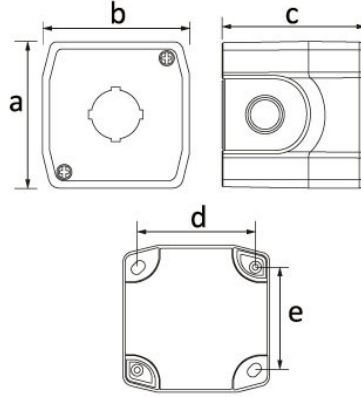

Ürün Kodu**BT3-1011-0006****Acil Stop Buton Kutusu**

Kategori: Plastik Buton

**Teknik Özellikler**

IP SINIFI	IP67
KUTU ADET	16
KOLI ADET	192
HAMMADDE	ABS
RENK	Sarı

Kalite Belgeleri

BT3-1011-0006**Teknik Çizim**

Ölçüler / Dimensions (mm)			
a	68,5	e	54
b	68,5	f	
c	66,5	g	
d	48	h	