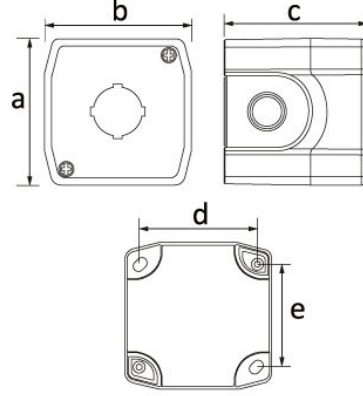

Ürün Kodu

BT3-1011-0002**Acil Stop Buton Kutusu**

Kategori: Plastik Buton

Teknik Özellikler

IP SINIFI	IP44
KUTU ADET	16
KOL ADET	192
HAMMADDE	ABS
RENK	Sarı

**Kalite Belgeleri**

BT3-1011-0002**Teknik Çizim**

Ölçüler / Dimensions (mm)			
a	68,5	e	54
b	68,5	f	
c	66,5	g	
d	48	h	