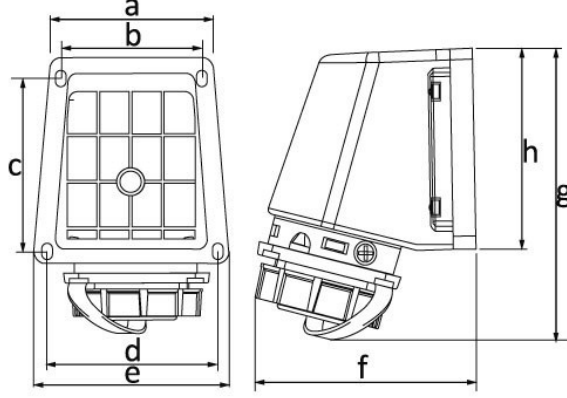

Ürün Kodu

BS1-1402-7535

90° Eğik Duvar Priz

Kategori: 1x16A (2P+E) Plastik

Teknik Özellikler

AMPER	1/16A
KUTUP	2P+E
GERILIM	220V-250V
HERTZ	50Hz - 60Hz
IP SINIFI	IP68
İLETKEN MALZEMESİ	MS 58
GÖVDE MALZEMESİ	Polyamid 6
GRAM	215
KUTU ADET	3
KOLI ADET	54

Kalite Belgeleri

BS1-1402-7535**Teknik Çizim**

Ölçüler / Dimensions (mm)			
a	78	e	87
b	64	f	102
c	76	g	150
d	78	h	87