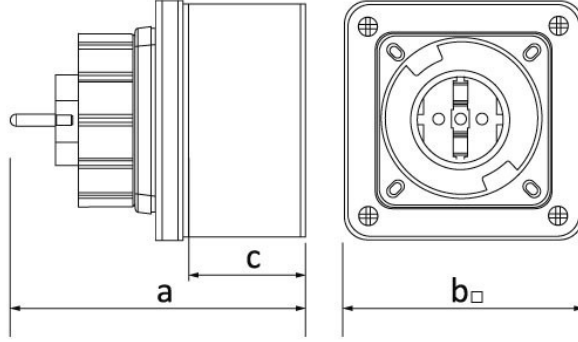

Ürün Kodu

**BS1-1402-7210****Duvar Fiş**

Kategori: 1x16A (2P+E) Plastik

**Teknik Özellikler**

AMPER	1/16A
KUTUP	2P+E
GERILIM	220V-250V
HERTZ	50Hz - 60Hz
IP SINIFI	IP68
İLETKEN MALZEMESİ	MS 58
GÖVDE MALZEMESİ	Polyamid 6
GRAM	185
KUTU ADET	6
KOLI ADET	72

**Kalite Belgeleri**

**BS1-1402-7210****Teknik Çizim**

Ölçüler / Dimensions (mm)			
a	120	e	
b□	95	f	
c	60	g	
d		h	