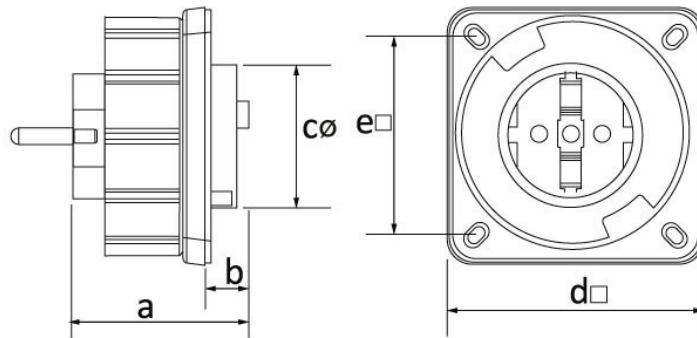

Produktcode

BS1-1402-7114**Makine Fiş**

Kategorie: 1x16 A (2P+E) Kunststoff

**Technische Daten**

AMPER	1/16 A
POL	2P+E
SPANNUNG	220 V-250 V
HERTZ	50 Hz - 60 Hz
IP-KLASSE	IP68
LEITFÄHIGES MATERIAL	58 n. Chr.
MATERIAL DES GEHÄUSES	Polyamid 6
GRAM	119
ANZAHL PRO KARTON	8
ANZAHL DER KARTONS	144

Qualitätszertifikate

BS1-1402-7114**Technische Zeichnung**

Ölçüler / Dimensions (mm)			
a	42	e	58
b	13	f	
c ø	45	g	
d	75	h	