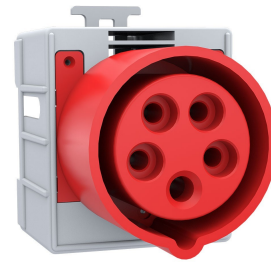

Produktcode

**BR1-1505-2711****Ray Priz**

Kategorie: 5 x 16 A (3P + E + N) 6 h

**Technische Daten**

AMPER	5/16A
POL	3P+E+N
SPANNUNG	380 V-450 V
SAAT YÖNÜ	6h
HERTZ	50 Hz - 60 Hz
IP-KLASSE	IP20
LEITFÄHIGES MATERIAL	58 n. Chr.
MATERIAL DES GEHÄUSES	Polyamid 6
GRAM	155
ANZAHL PRO KARTON	6
ANZAHL DER KARTONS	108