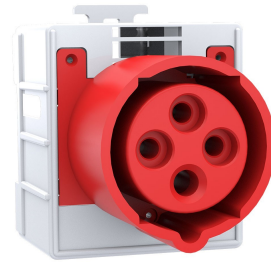

Produktcode

BR1-1504-2711**Ray Priz**

Kategorie: 4 x 16 A (3P+E) 6 h

**Technische Daten**

AMPER	4/16A
POL	3P+E
SPANNUNG	380 V-450 V
SAAT YÖNÜ	6h
HERTZ	50 Hz - 60 Hz
IP-KLASSE	IP20
LEITFÄHIGES MATERIAL	58 n. Chr.
MATERIAL DES GEHÄUSES	Polyamid 6
GRAM	155
ANZAHL PRO KARTON	6
ANZAHL DER KARTONS	108