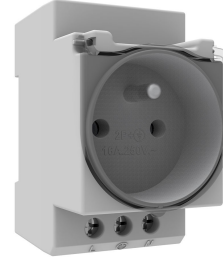

Ürün Kodu

BR1-1402-2713**Ray Priz (Fransız)**

Kategori: 1x16A (2P+E) Plastik

**Teknik Özellikler**

AMPER	1/16A
KUTUP	2P+E
GERILIM	220V-250V
IP SINIFI	IP20
İLETKEN MALZEMESİ	MS 58
GÖVDE MALZEMESİ	Polyamid 6
KUTU ADET	12
KOLI ADET	216