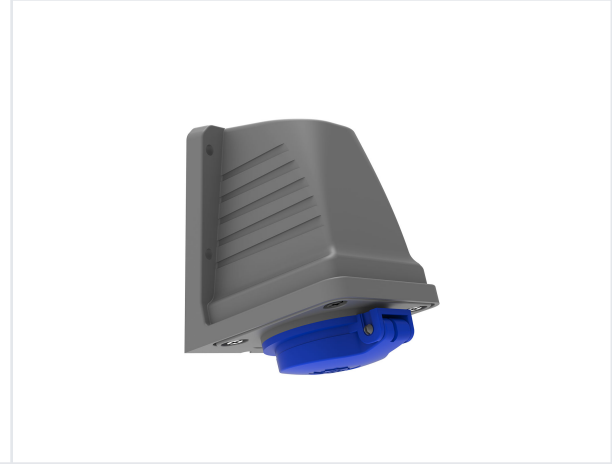

Ürün Kodu

BP1-1402-2535

90° E ik Duvar Priz

Kategori: 1x16A (2P+E) Plastik

Teknik Özellikler

AMPER	1/16A
KUTUP	2P+E
GER L M	220V-250V
IP SINIFI	IP44
LETKEN MALZEMES	MS 58
GÖVDE MALZEMES	Polyamid 6
KUTU ADET	4
KOL ADET	72