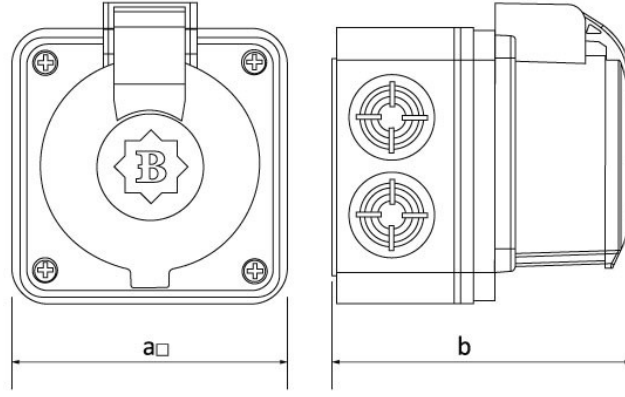

Ürün Kodu

BP1-1402-2510**Duvar Priz**

Kategori: 1x16A (2P+E) Plastik

**Teknik Özellikler**

AMPER	1/16A
KUTUP	2P+E
GERILIM	220V-250V
IP SINIFI	IP44
İLETKEN MALZEMESİ	MS 58
GÖVDE MALZEMESİ	Polyamid 6
KUTU ADET	6
KOLI ADET	108

Kalite Belgeleri

BP1-1402-2510**Teknik Çizim**

Ölçüler / Dimensions (mm)			
a	80	e	
b	78	f	
c		g	
d		h	