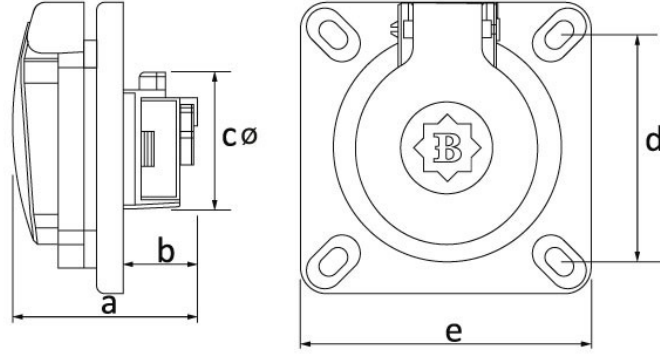

Ürün Kodu

**BP1-1402-2413****Makine Priz (Küçük Kapaklı)**

Kategori: 1x16A (2P+E) Plastik

**Teknik Özellikler**

|                   |            |
|-------------------|------------|
| AMPER             | 1/16A      |
| KUTUP             | 2P+E       |
| GERILIM           | 220V-250V  |
| IP SINIFI         | IP44       |
| İLETKEN MALZEMESİ | MS 58      |
| GÖVDE MALZEMESİ   | Polyamid 6 |
| KUTU ADET         | 10         |
| KOLI ADET         | 180        |

**Kalite Belgeleri**

**BP1-1402-2413****Teknik Çizim**

| Ölçüler / Dimensions (mm) |    |   |    |
|---------------------------|----|---|----|
| a                         | 48 | e | 75 |
| b                         | 20 | f |    |
| c ø                       | 45 | g |    |
| d                         | 58 | h |    |