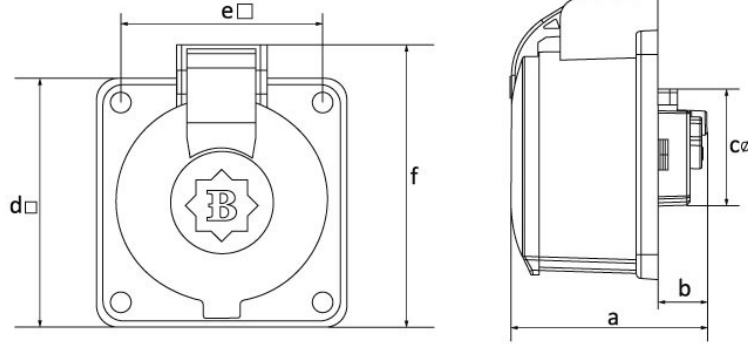

Ürün Kodu

BP1-1402-2410**Makine Priz**

Kategori: 1x16A (2P+E) Plastik

**Teknik Özellikler**

AMPER	1/16A
KUTUP	2P+E
GERILIM	220V-250V
IP SINIFI	IP44
İLETKEN MALZEMESİ	MS 58
GÖVDE MALZEMESİ	Polyamid 6
KUTU ADET	18
KOLI ADET	216

Kalite Belgeleri

BP1-1402-2410**Teknik Çizim**

Ölçüler / Dimensions (mm)			
a	58	e	60
b	15	f	85
c	45	g	
d	75	h	