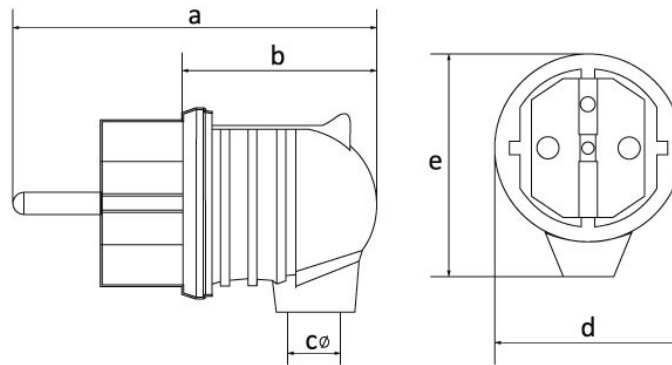

Produktcode

BP1-1402-2022**Eğik Fiş**

Kategorie: 1x16 A (2P+E) Kunststoff

**Technische Daten**

AMPER	1/16 A
POL	2P+E
SPANNUNG	220 V-250 V
IP-KLASSE	IP44
LEITFÄHIGES MATERIAL	58 n. Chr.
MATERIAL DES GEHÄUSES	Polyamid 6
ANZAHL PRO KARTON	35
ANZAHL DER KARTONS	630

Qualitätszertifikate

BP1-1402-2022**Technische Zeichnung**

Ölçüler / Dimensions (mm)			
a	80	e	46
b	44	f	
cø	7	g	
d	42	h	