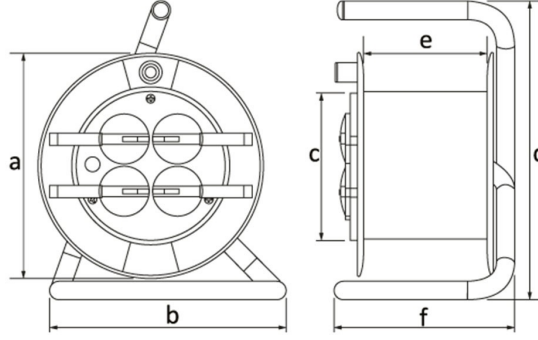

Ürün Kodu

BM9K3103-0000**Plastik Makara**

Kategori: Plastik Makara

Teknik Özellikler

IP SINIFI	IP44
GÖVDE MALZEMES	Polipropilen (PP)
KUTU ADET	1
KOL ADET	1
PR Z SEÇENE	Prizli
KABLO SEÇENE	50m. Kablolu
KABLO C NS	3x1,5mm

Priz Konfigürasyonu

	4 Adet Priz
Amper	1/16A
Volt	220V-250V
Kutup	2P+E
Hertz	50Hz - 60Hz

Kalite Belgeleri

BM9K3103-0000**Teknik Çizim**

Ölçüler / Dimensions (mm)			
a	290	e	95
b	268	f	175
c	116	g	
d	82	h	