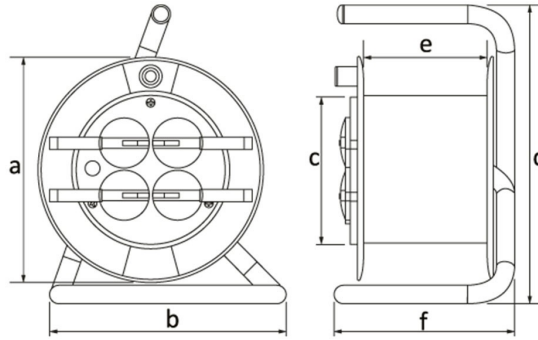

Produktcode

BM9-3357-0004**Plastik Makara (Termal Sigortalı)**

Kategorie: Kunststoffspule

**Technische Daten**

IP-KLASSE	IP44
MATERIAL DES GEHÄUSES	Polypropylen (PP)
ANZAHL PRO KARTON	1
ANZAHL DER KARTONS	1
STECKDOSENAUSWAHL	Mit Steckdose
KABELAUSWAHL	Drahtlos
KABELKAPAZITÄT	50 m Kabelkapazität
KABELTYP	3 × 1,5 mm

Steckdosenkonfiguration

	3 Adet Priz
Amper	1/16A
Volt	220V-250V
Kutup	2P+E
Hertz	50Hz - 60Hz

Qualitätszertifikate

BM9-3357-0004**Technische Zeichnung**

Ölçüler / Dimensions (mm)			
a	290	e	95
b	268	f	175
c	116	g	
d	82	h	