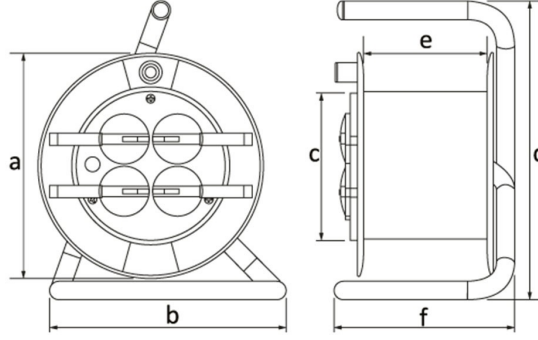

Ürün Kodu

**BM9-3357-0004****Plastik Makara (Termal Sigortalı)**

Kategori: Plastik Makara

**Teknik Özellikler**

IP SINIFI	IP44
GÖVDE MALZEMES	Polipropilen (PP)
KUTU ADET	1
KOL ADET	1
PR Z SEÇENE	Prizli
KABLO SEÇENE	Kablosuz
KABLO KAPAS TES	50m. Kablo Kapasiteli
KABLO C NS	3x1,5mm

**Priz Konfigürasyonu**

	3 Adet Priz
Amper	1/16A
Volt	220V-250V
Kutup	2P+E
Hertz	50Hz - 60Hz

**Kalite Belgeleri**

**BM9-3357-0004****Teknik Çizim**

Ölçüler / Dimensions (mm)			
a	290	e	95
b	268	f	175
c	116	g	
d	82	h	