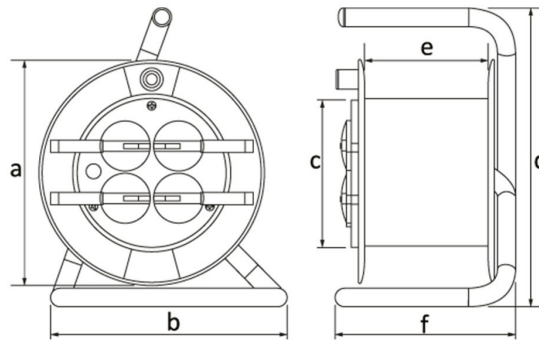

Produktcode

BM9-3104-0000**Plastik Makara (Termal Sigortalı)**

Kategorie: Kunststoffspule

**Technische Daten**

IP-KLASSE	IP44
MATERIAL DES GEHÄUSES	Polypropylen (PP)
ANZAHL PRO KARTON	1
ANZAHL DER KARTONS	1
STECKDOSENAUSWAHL	Mit Steckdose
KABELAUSWAHL	Drahtlos
KABELKAPAZITÄT	50 m Kabelkapazität
KABELTYP	3 × 1,5 mm

Steckdosenkonfiguration

	4 Adet Priz
Amper	1/16A
Volt	220V-250V
Kutup	2P+E
Hertz	50Hz - 60Hz

Qualitätszertifikate

BM9-3104-0000**Technische Zeichnung**

Ölçüler / Dimensions (mm)			
a	290	e	95
b	268	f	175
c	116	g	
d	82	h	