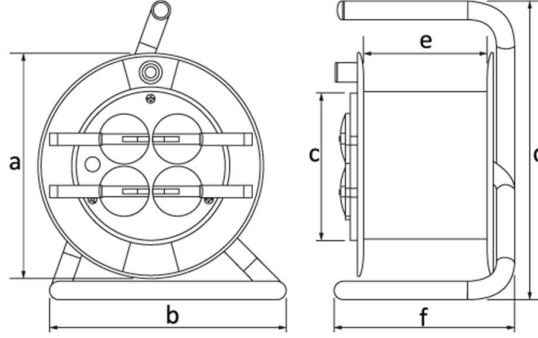

Ürün Kodu

BM9-3103-0000**Plastik Makara**

Kategori: Plastik Makara

Teknik Özellikler

IP SINIFI	IP44
GÖVDE MALZEMES	Polipropilen (PP)
KUTU ADET	1
KOL ADET	1
PR Z SEÇENE	Prizli
KABLO SEÇENE	Kablosuz
KABLO KAPAS TES	50m. Kablo Kapasiteli
KABLO C NS	3x1,5mm

Priz Konfigürasyonu

	4 Adet Priz
Amper	1/16A
Volt	220V-250V
Kutup	2P+E
Hertz	50Hz - 60Hz

Kalite Belgeleri

BM9-3103-0000**Teknik Çizim**

Ölçüler / Dimensions (mm)			
a	290	e	95
b	268	f	175
c	116	g	
d	82	h	