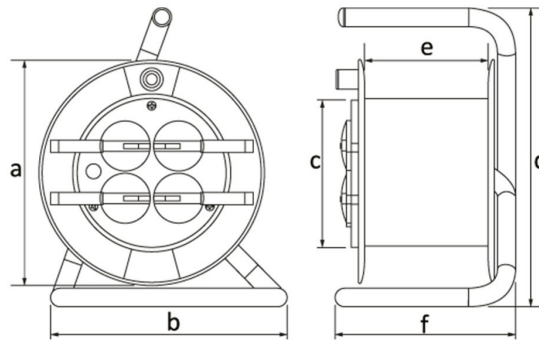

Produktcode

BM9-3102-0000**Plastik Makara (Kulaklı Kapaklı)**

Kategorie: Kunststoffspule

**Technische Daten**

IP-KLASSE	IP44
MATERIAL DES GEHÄUSES	Polypropylen (PP)
ANZAHL PRO KARTON	1
ANZAHL DER KARTONS	1
STECKDOSENAUSWAHL	Ohne Steckdose
KABELAUSWAHL	Drahtlos
KABELKAPAZITÄT	50 m Kabelkapazität
KABELTYP	3 × 1,5 mm

Qualitätszertifikate

BM9-3102-0000**Technische Zeichnung**

Ölçüler / Dimensions (mm)			
a	290	e	95
b	268	f	175
c	116	g	
d	82	h	