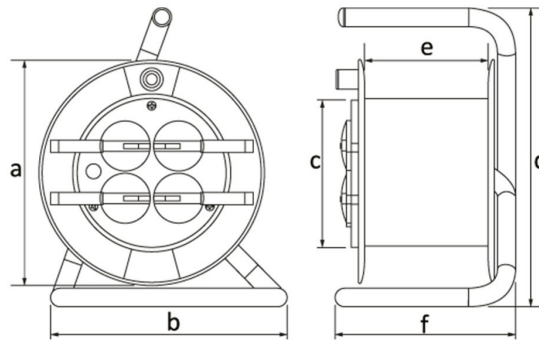

Produktcode

**BM8K2104-0000****Plastik Makara (Termal Sigortalı)**

Kategorie: Kunststoffspule

**Technische Daten**

IP-KLASSE	IP44
MATERIAL DES GEHÄUSES	Polypropylen (PP)
ANZAHL PRO KARTON	1
ANZAHL DER KARTONS	1
STECKDOSENAUSWAHL	Mit Steckdose
KABELAUSWAHL	25 m, verkabelt
KABELKAPAZITÄT	25 m Kabelkapazität
KABELTYP	3 × 1,5 mm

**Steckdosenkonfiguration**

	<b>4 Adet Priz</b>
Amper	1/16A
Volt	220V-250V
Kutup	2P+E
Hertz	50Hz - 60Hz

**Qualitätszertifikate**

**BM8K2104-0000****Technische Zeichnung**

Ölçüler / Dimensions (mm)			
a	240	e	93
b	235	f	190
c	110	g	
d	345	h	