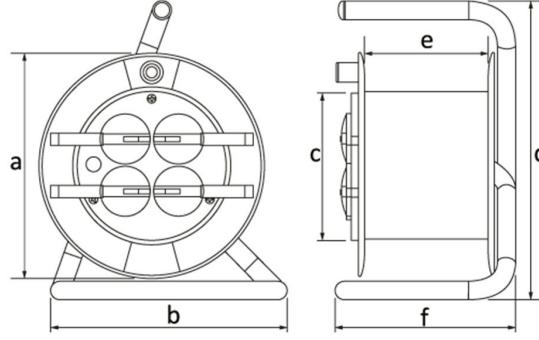

Ürün Kodu

BM8K2104-0000**Plastik Makara (Termal Sigortalı)**

Kategori: Plastik Makara

**Teknik Özellikler**

IP SINIFI	IP44
GÖVDE MALZEMES	Polipropilen (PP)
KUTU ADET	1
KOL ADET	1
PR Z SEÇENE	Prizli
KABLO SEÇENE	25m. Kablolu
KABLO KAPAS TES	25m. Kablo Kapasiteli
KABLO C NS	3x1,5mm

Priz Konfigürasyonu

	4 Adet Priz
Amper	1/16A
Volt	220V-250V
Kutup	2P+E
Hertz	50Hz - 60Hz

Kalite Belgeleri

BM8K2104-0000**Teknik Çizim**

Ölçüler / Dimensions (mm)			
a	240	e	93
b	235	f	190
c	110	g	
d	345	h	