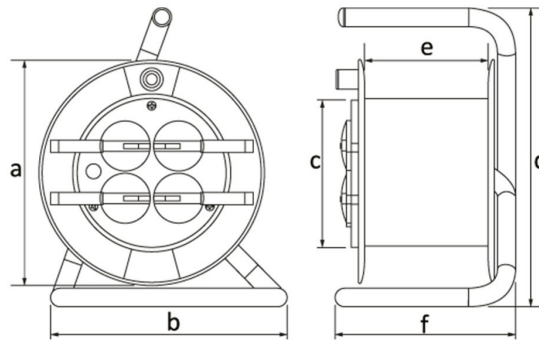

Produktcode

BM8K2103-0000**Kunststoffspule**

Kategorie: Kunststoffspule

**Technische Daten**

IP-KLASSE	IP44
MATERIAL DES GEHÄUSES	Polypropylen (PP)
ANZAHL PRO KARTON	1
ANZAHL DER KARTONS	1
STECKDOSENAUSWAHL	Mit Steckdose
KABELAUSWAHL	25 m, verkabelt
KABELKAPAZITÄT	25 m Kabelkapazität
KABELTYP	3 × 1,5 mm

Steckdosenkonfiguration

	4 Adet Priz
Amper	1/16A
Volt	220V-250V
Kutup	2P+E
Hertz	50Hz - 60Hz

Qualitätszertifikate

BM8K2103-0000**Technische Zeichnung**

Ölçüler / Dimensions (mm)			
a	240	e	93
b	235	f	190
c	110	g	
d	345	h	