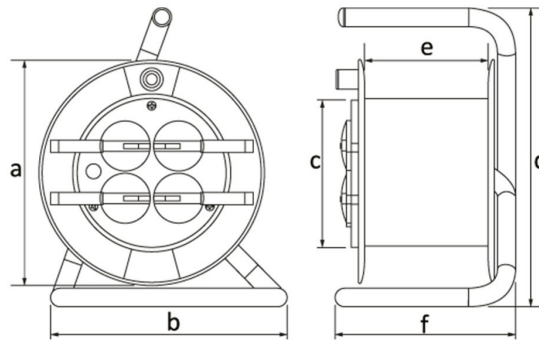

Produktcode

**BM8-2357-0004****Plastik Makara (Termal Sigortalı)**

Kategorie: Kunststoffspule

**Technische Daten**

IP-KLASSE	IP54
MATERIAL DES GEHÄUSES	Polypropylen (PP)
ANZAHL PRO KARTON	1
ANZAHL DER KARTONS	1
STECKDOSENAUSWAHL	Mit Steckdose
KABELAUSWAHL	Drahtlos
KABELKAPAZITÄT	25 m Kabelkapazität
KABELTYP	3 × 1,5 mm

**Steckdosenkonfiguration**

	<b>3 Adet Priz</b>
Amper	1/16A
Volt	220V-250V
Kutup	2P+E
Hertz	50Hz - 60Hz

**Qualitätszertifikate**

**BM8-2357-0004****Technische Zeichnung**

Ölçüler / Dimensions (mm)			
a	240	e	93
b	235	f	190
c	110	g	
d	345	h	