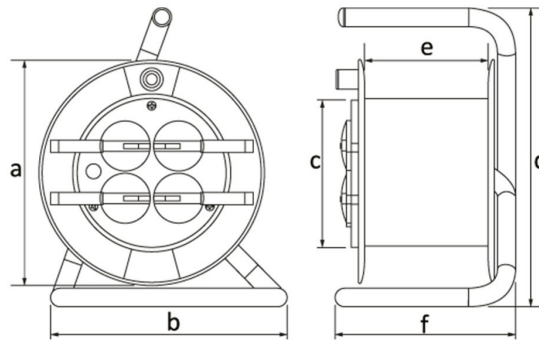

Produktcode

**BM8-2306-0000****Kunststoffspule**

Kategorie: Kunststoffspule

**Technische Daten**

IP-KLASSE	IP44
MATERIAL DES GEHÄUSES	Polypropylen (PP)
ANZAHL PRO KARTON	1
ANZAHL DER KARTONS	1
STECKDOSENAUSWAHL	Stecker nach französischem Standard
KABELAUSWAHL	Drahtlos
KABELKAPAZITÄT	25 m Kabelkapazität
KABELTYP	3 × 1,5 mm

**Steckdosenkonfiguration**

	<b>3 Adet Priz</b>
Amper	1/16A
Volt	220V-250V
Kutup	2P+E
Hertz	50Hz - 60Hz

**Qualitätszertifikate**

**BM8-2306-0000****Technische Zeichnung**

Ölçüler / Dimensions (mm)			
a	240	e	93
b	235	f	190
c	110	g	
d	345	h	