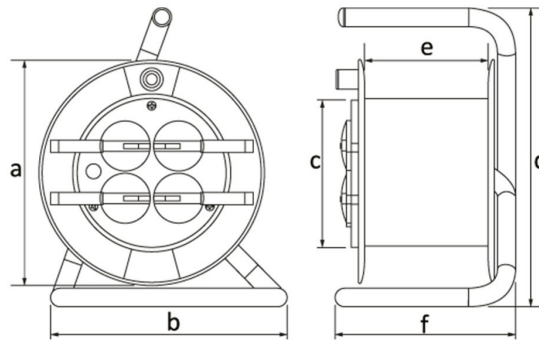

Produktcode

**BM8-2305-0000****Kunststoffspule**

Kategorie: Kunststoffspule

**Technische Daten**

IP-KLASSE	IP44
MATERIAL DES GEHÄUSES	Polypropylen (PP)
ANZAHL PRO KARTON	1
ANZAHL DER KARTONS	1
STECKDOSENAUSWAHL	Mit Steckdose
KABELAUSWAHL	Drahtlos
KABELKAPAZITÄT	25 m Kabelkapazität
KABELTYP	3 × 1,5 mm

**Steckdosenkonfiguration**

	<b>3 Adet Priz</b>
Amper	1/16A
Volt	220V-250V
Kutup	2P+E
Hertz	50Hz - 60Hz

**Qualitätszertifikate**

**BM8-2305-0000****Technische Zeichnung**

Ölçüler / Dimensions (mm)			
a	240	e	93
b	235	f	190
c	110	g	
d	345	h	