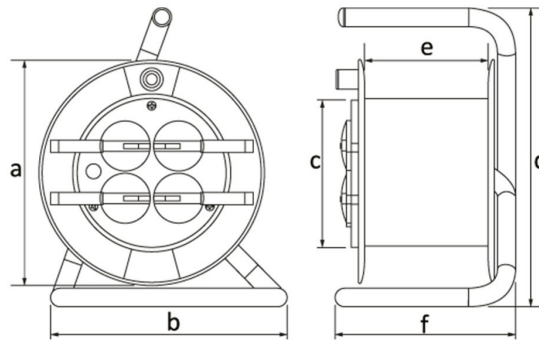

Produktcode

BM8-2104-0000**Plastik Makara (Termal Sigortalı)**

Kategorie: Kunststoffspule

**Technische Daten**

IP-KLASSE	IP44
MATERIAL DES GEHÄUSES	Polypropylen (PP)
ANZAHL PRO KARTON	1
ANZAHL DER KARTONS	1
STECKDOSENAUSWAHL	Mit Steckdose
KABELAUSWAHL	Drahtlos
KABELKAPAZITÄT	25 m Kabelkapazität
KABELTYP	3 × 1,5 mm

Steckdosenkonfiguration

	4 Adet Priz
Amper	1/16A
Volt	220V-250V
Kutup	2P+E
Hertz	50Hz - 60Hz

Qualitätszertifikate

BM8-2104-0000**Technische Zeichnung**

Ölçüler / Dimensions (mm)			
a	240	e	93
b	235	f	190
c	110	g	
d	345	h	